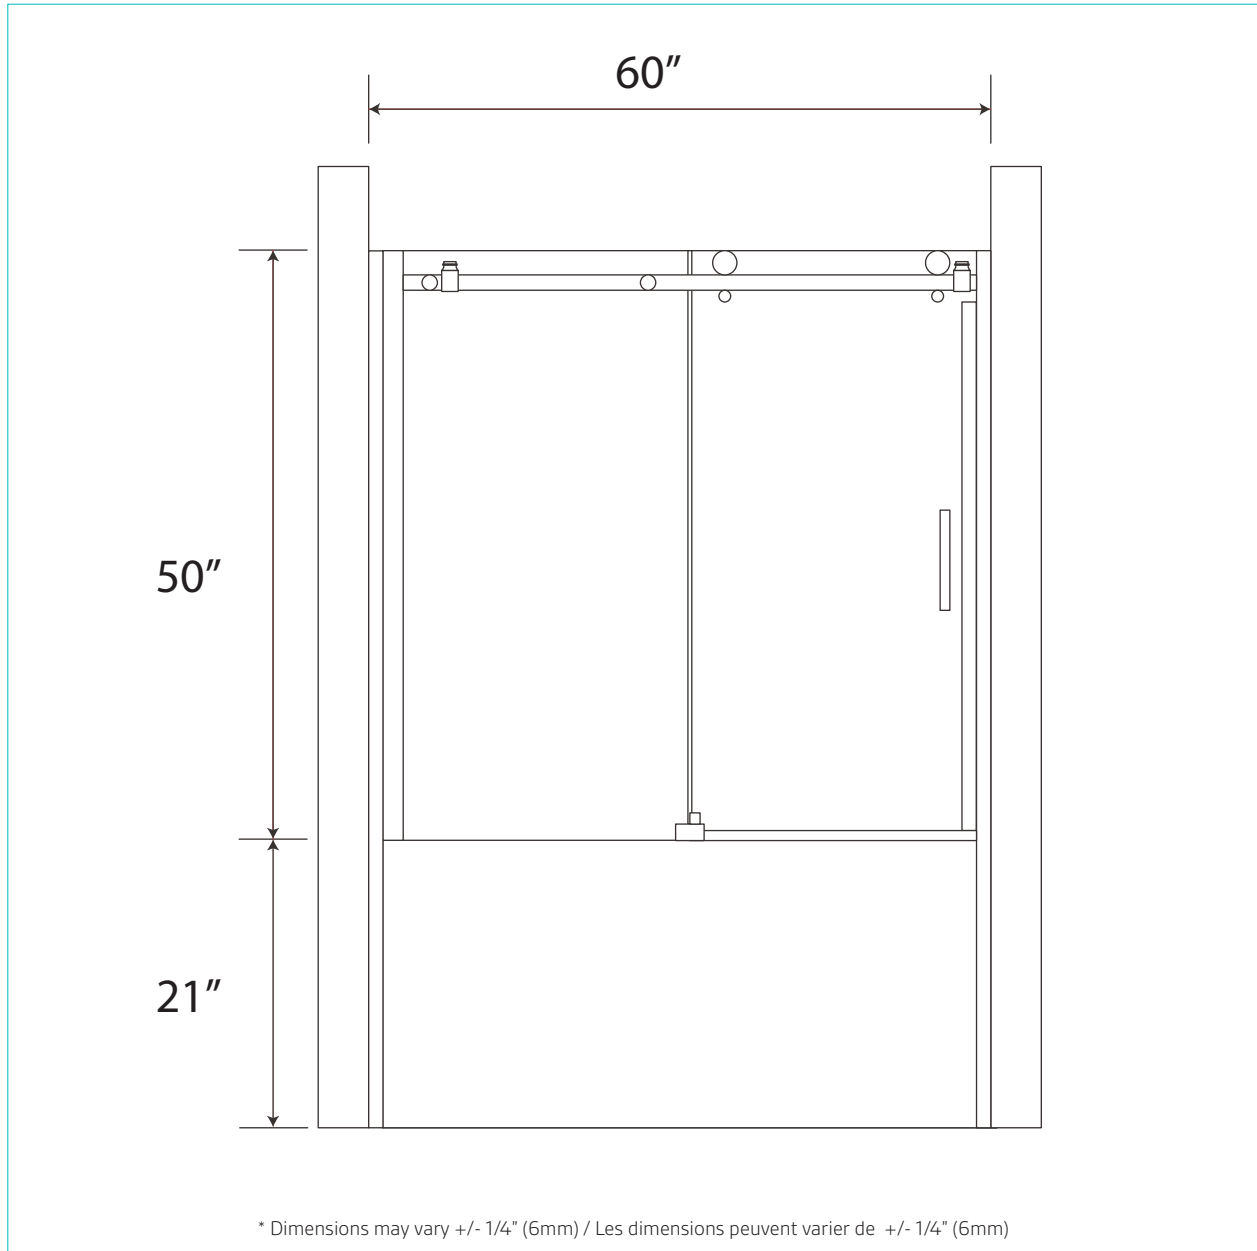

**SHOWER
KIT**

**BASE DE
DOUCHE**

SK-3260-BLK-KIT-L/R

DIMENSIONS	PRODUCT TYPE TYPE DE PRODUIT	DOOR TYPE TYPE DE PORTE	FRAME TYPE TYPE DE CADRE	DRAIN LOCATION LOCATION DU DRAIN
71 x 60 x 32" 1803 x 1524 x 813mm	Bathtub Shower Baignoire de douche	Sliding door Porte coulissante	Framed enclosure Boîtier cadré	Side drain Drain latéral
FINISH FINITION	DOOR HEIGHT HAUTEUR DE LA PORTE	OPENING WIDTH LARGEUR D'OUVER	GLASS FINISH FINITION EN VERRE	GLASS THICKNESS ÉPAISSEUR DU VERRE
Black Noir	60" 1524mm	25.19" 640mm	Clear glass Verre propre	0.31" 8mm